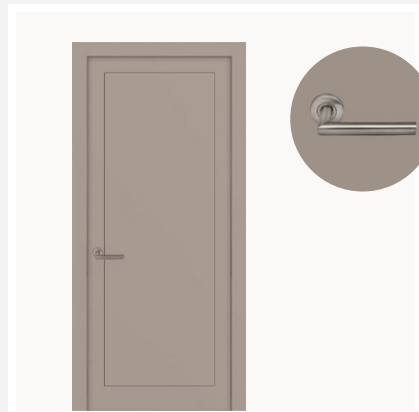

Iekšdurvis

krāsots MDF

Izmērs: 800x2100 un 900x2100 mm

Tonīs: NCS S4005-Y50R, pusmatēts