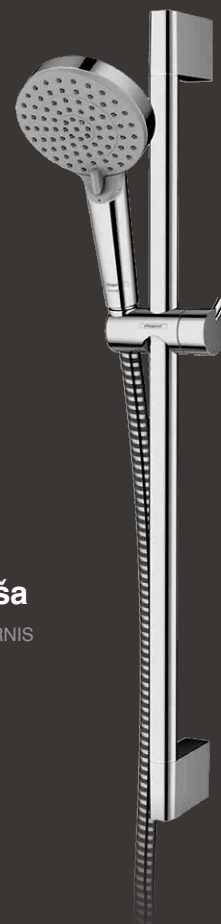

### Taustiņš

LAUFEN INEO NOVA

Tonis: hromēts

### Vannas maisītājs

HANSGROHE / VERNIS BLEND

Tonis: hromēts